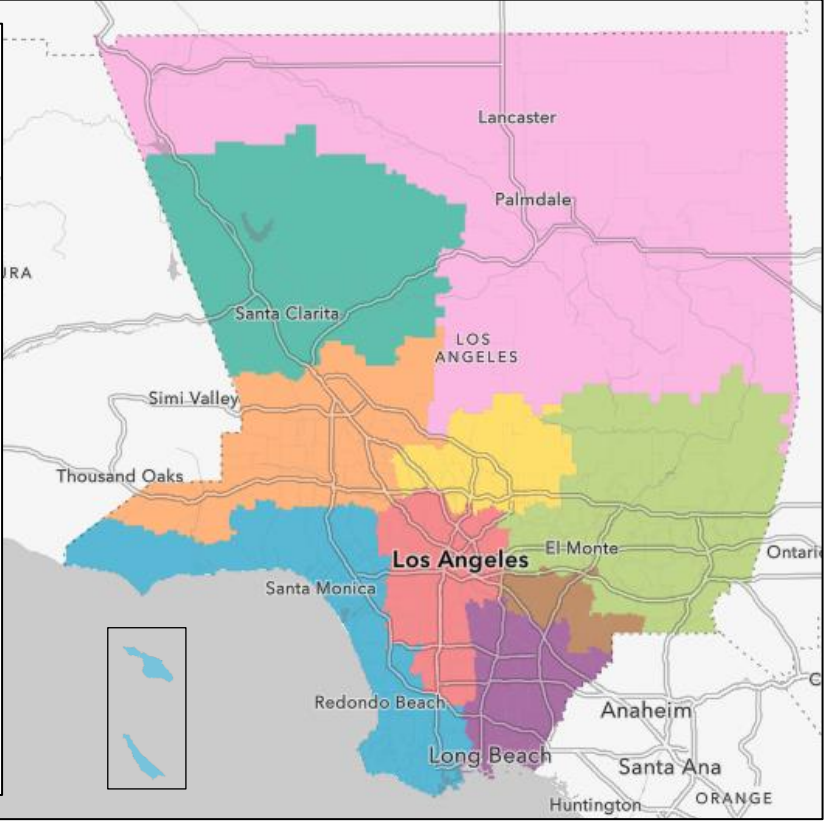

LOS ANGELES COUNTY REDISTRICTING 2021

लॉस एंजिल्स काउंटी जिला निर्धारण पर 10 सार्वजनिक सुनवाइयां

जिला निर्धारण के बारे में जानें। हमें अपने समुदाय के बारे में बताएं। इस बारे में अपने विचार साझा करें कि अगले दशक के लिए 5 पर्यवेक्षक मंडल (Board of Supervisors) जिलों को कैसे बनाया जाए।

अपने नज़दीक सार्वजनिक सुनवाई खोजने के लिए [यहाँ क्लिक करें](https://redistricting.lacounty.gov/public-hearings/) या इस वेबसाइट पर जाएं:

<https://redistricting.lacounty.gov/public-hearings/>

Public Hearing Zones

- A - सोम, 14 जून, शाम 7 बजे
- B - रवि, 22 अगस्त, दोपहर 2 बजे
- C - मंगल, 20 जुलाई, शाम 7 बजे
- D - बुध, 23 जून, शाम 7 बजे
- E - बुध, 14 जुलाई, शाम 7 बजे
- F - बुध, 28 जुलाई, दोपहर 2 बजे
- G - बुध, 11 अगस्त, शाम 7 बजे
- H - गुरु, 19 अगस्त, शाम 7 बजे
- I - सोम, 28 जून, शाम 7 बजे

हिंदी में काउंटीव्यापी सार्वजनिक सुनवाई - शनि, 7 अगस्त, सुबह 10 बजे